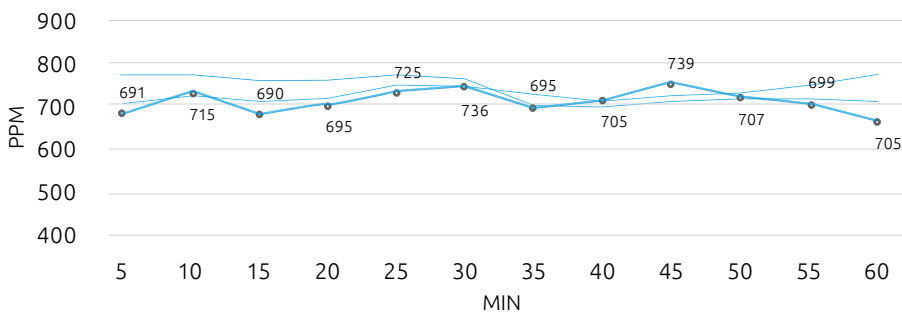

Apod XL

- › Alle glas is gelamineerd met akoestische folie.
- › Alle glazen deuren zijn van gehard glas gelamineerd met akoestische folie.
- › Alle deuren zijn voorzien van Dorma hang- en sluitwerk.
- › Verlichting; Philips LED.
- › Buitenzijde: gelakt MDF (uitstootvrij).
- › Binnenzijde: Vilt over resonatoren.
- › Dak binnenzijde: gelamineerd.
- › Voorzien van GST18 en CAT6 aansluiting aan binnenzijde.
- › Voorzien van C 13 aansluiting aan buitenzijde.
- › Aansluiting naar keuze in plint of dak.

Specificaties

Binnenmaten (LxBxH)	228 x 218 x 209 cm
Buitenmaten (LxBxH)	240 x 230 x 228 cm
Verpakkingsafmeting (LxBxH)	2 x 80 x 236 x 160 cm
Deur afmeting	76,6 x 20,4 cm
Deurafmeting (HxB)	74,2 cm
Verlichting	8x 7W
Gewicht	1130 Kg
Brutogewicht	2x 642 kg
Plaatsingshoogte	260 cm (minimaal)
Lichtsterkte op blad	250-300 Lux

Luchtstroom

3-units. Super stille ventilatoren - 8,6 dB (acoustisch geluid)
189 liter p/min | Totaal - 678 m3/h

CO₂ Level

Temperatuur (°C)