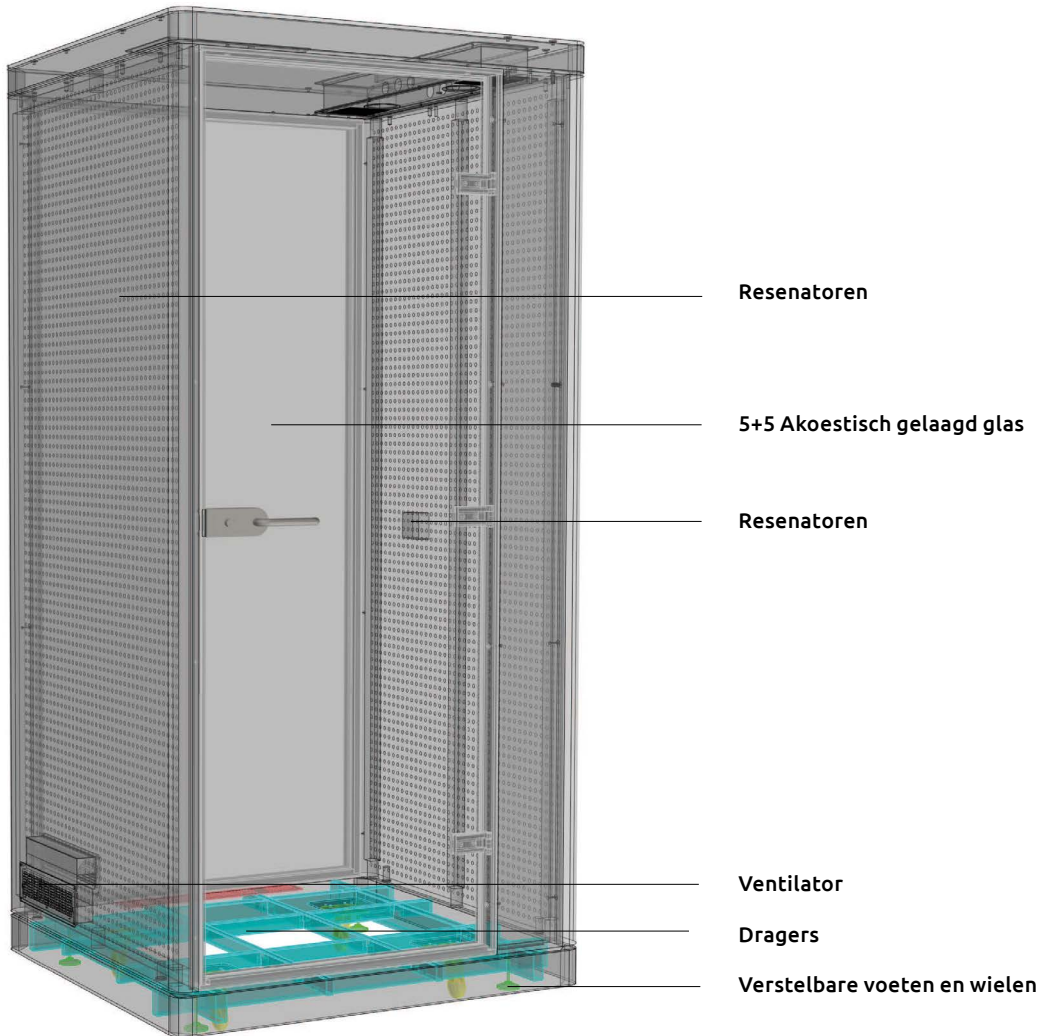

Hybrid Apod specsheet