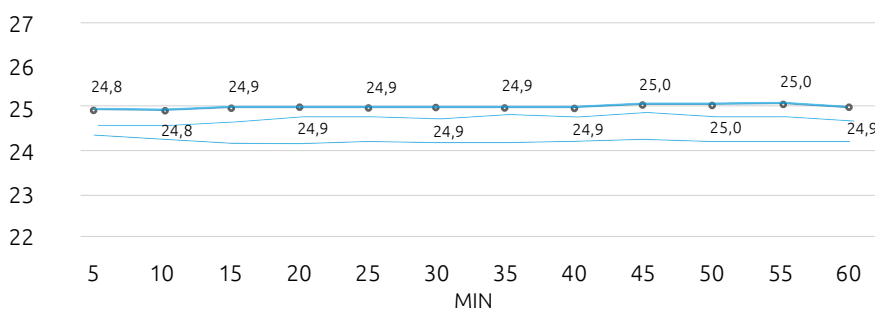

Temperatuur (°C)