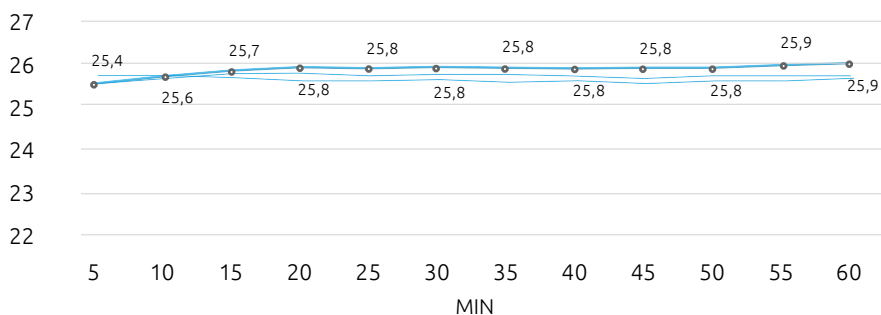

Temperatuur (°C)