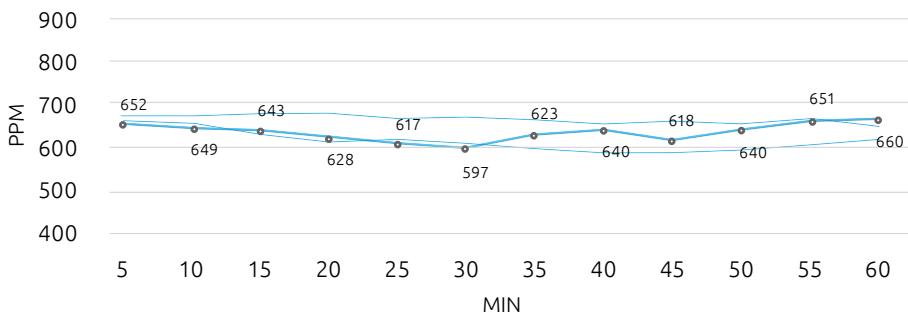

Apod M

- › Alle glas is gelamineerd met akoestische folie.
- › Alle glazen deuren zijn van gehard glas gelamineerd met akoestische folie.
- › Alle deuren zijn voorzien van Dorma hang- en sluitwerk.
- › Verlichting; Philips LED.
- › Buitenzijde: gelakt MDF (uitstootvrij).
- › Binnenzijde: Vilt over resonatoren.
- › Dak binnenzijde: gelamineerd.
- › Voorzien van GST18 en CAT6 aansluiting aan binnenzijde.
- › Voorzien van C 13 aansluiting aan buitenzijde.
- › Aansluiting naar keuze in plint of dak.

Specificaties

Binnenmaten (LxBxH)	108x168x209cm
Buitenmaten (LxBxH)	120x180x228cm
Verpakkingsafmeting (LxBxH)	80 x 128 x 226 cm
Deur afmeting	76,6 x 20,4 cm
Deurafmeting (HxB)	74,2 cm
Verlichting	4x 5,5 W
Gewicht	480 Kg
Brutogewicht	546 Kg
Plaatsingshoogte	260 cm (minimaal)
Lichtsterkte op blad	250-300 Lux

Luchtstroom

3-units. Super stille ventilatoren - 8,6 dB (acoustisch geluid)
70,8 liter p/min | Totaal - 254,8 m3/h

CO₂ Level

Temperatuur (°C)