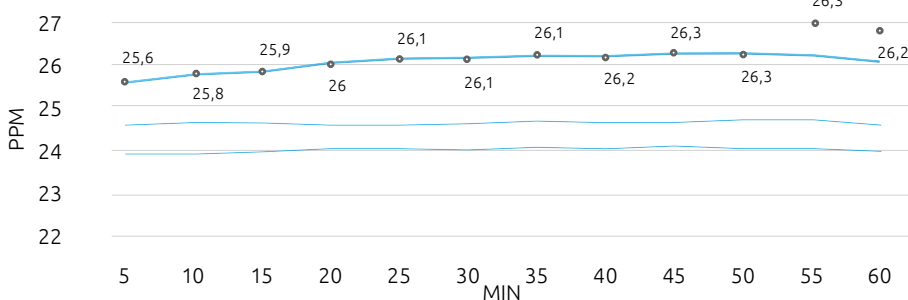

Temperatuur (°C)