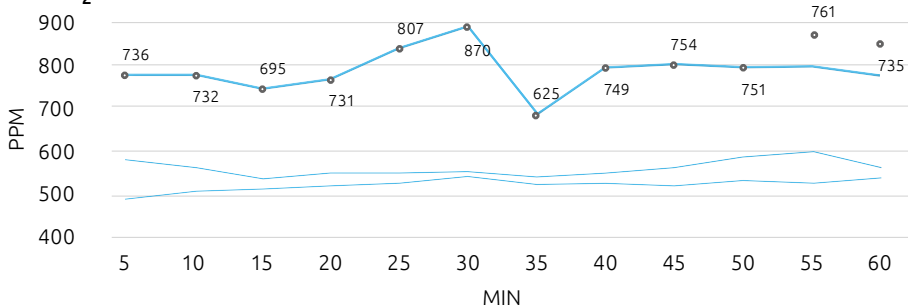

Apod S

- › Alle glas is gelamineerd met akoestische folie.
- › Alle glazen deuren zijn van gehard glas gelamineerd met akoestische folie.
- › Alle deuren zijn voorzien van Dorma hang- en sluitwerk.
- › Verlichting; Philips LED.
- › Buitenzijde: gelakt MDF (uitstootvrij).
- › Binnenzijde: Vilt over resonatoren.
- › Dak binnenzijde: gelamineerd.
- › Voorzien van GST18 en CAT6 aansluiting aan binnenzijde.
- › Voorzien van C 13 aansluiting aan buitenzijde.
- › Aansluiting naar keuze in plint of dak.

Specificaties

Binnenmaten (LxBxH)	88 x 98 x 209 cm
Buitenmaten (LxBxH)	100 x 110 x 228 cm
verpakkingsafmeting (LxBxH)	56 x 226 x 116 cm
Deurafmeting (HxB)	76,6 x 20,4 cm
Maximale doorgang	74,2 cm
Verlichting	2x 3,5 W
Gewicht	315 Kg
Bruto gewicht	378 Kg
Plaatsingshoogte	260 cm (minimaal)
Lichtsterkte op blad	250 Lux

Luchtstroom

2-units. Super stille ventilatoren - 8,6 dB (acoustisch geluid)
47,2 liter p/min | Totaal - 170 m3/h

CO₂ Level

Temperatuur (°C)