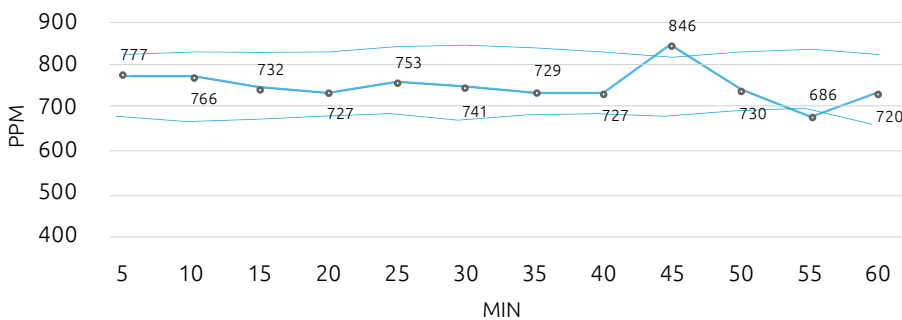

Apod L

- › Alle glas is gelamineerd met akoestische folie.
- › Alle glazen deuren zijn van gehard glas gelamineerd met akoestische folie.
- › Alle deuren zijn voorzien van Dorma hang- en sluitwerk.
- › Verlichting; Philips LED.
- › Buitenzijde: gelakt MDF (uitstootvrij).
- › Binnenzijde: Vilt over resonatoren.
- › Dak binnenzijde: gelamineerd.
- › Voorzien van GST18 en CAT6 aansluiting aan binnenzijde.
- › Voorzien van C 13 aansluiting aan buitenzijde.
- › Aansluiting naar keuze in plint of dak.

Specificaties

Binnenmaten (LxBxH)	108x218x209cm
Buitenmaten (LxBxH)	120x230x228 cm
Verpakkingsafmeting (LxBxH)	80 x 236 x 160 cm
Deur afmeting	76,6 x 20,4 cm
Deurafmeting (HxB)	74,2 cm
Verlichting	4x 7 W
Gewicht	565 Kg
Brutogewicht	642 Kg
Plaatsingshoogte	260 cm (minimaal)
Lichtsterkte op blad	250-300 Lux

Luchtstroom

3-units. Super stille ventilatoren - 8,6 dB (acoustisch geluid)
94,4 liter p/min | Totaal - 339,8 m3/h

CO₂ Level

Temperatuur (°C)