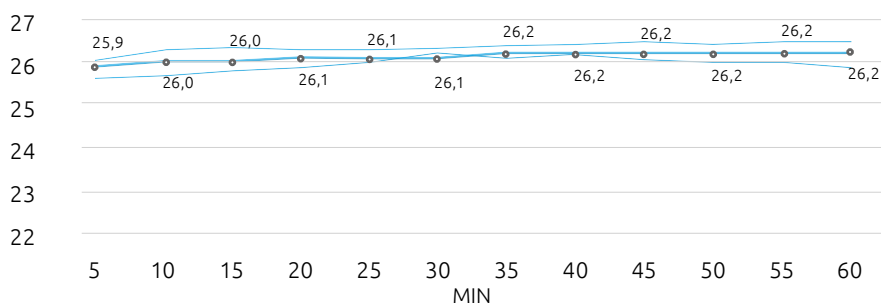

Temperatuur (°C)